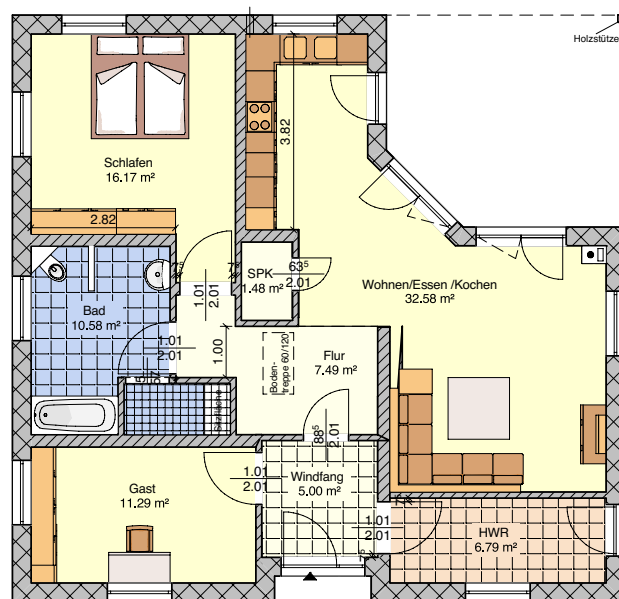

## Bungalow

Wohnfläche 91,38 m<sup>2</sup> (nach DIN 277)

- ✓ Architektenleistung einschließlich Bauantrag und Statik
- ✓ individuelle Planungs- und Grundrissänderung
- ✓ Ausführungsplanung 1:50 ✓ Energieausweis inklusive
- ✓ Heizlastberechnung inklusive
- ✓ Massive 36,5 cm Außenwände – Stein auf Stein
- ✓ Massive 11,5 cm & 24,0 cm Innenwände
- ✓ Massiver Dachstuhl
- ✓ Dacheindeckung mit engobierten Tondachziegeln
- ✓ Schreyer Schornsteinsystem für Kamin
- ✓ Dreischeibenisolierverglasung ✓ Rollläden elektrisch
- ✓ Natursteinfensterbänke Innen & Außen
- ✓ Netzwerk & Datenverkabelung ✓ Moderne Heizungstechnik nach EnEV
- ✓ Fußbodenheizung mit Einzelraumregelung ✓ Handtuchheizkörper
- ✓ ebenerdige Dusche mit Boden bzw. Wandeinlauf
- ✓ hochwertige Sanitärobjekte ✓ Fliesenwert von 30€/m<sup>2</sup>
- ✓ Belagswert 20€/m<sup>2</sup>